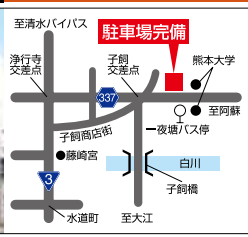

熊本市社会教育振興事業団
熊本市出水2-7-1

しゃりんかん

〒860-0851 熊本市子飼本町3-22
TEL096-343-3324 FAX096-345-7887