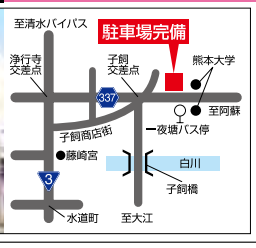

今、人気はロード&クロスバイク

ロードバイク より速く、より遠くへ!!
軽い走りは疲れ知らず。

クロスバイク 通勤や休日サイクリングに利用し、
軽い車体と楽なポジションで気軽に乗れます。

KLEIN Q ELITE XV ¥360,000 (税込) フルカーボンフレームの軽さと、快適な乗り心地。シンプルな飽きないカラーデザインは大人のバイクとして大人気!	RIDLEY TRITON ¥156,450 (税込) 限定車 現物を見ないとわからないフレームの美しさと迫力初めてのヨーロッパバイクにはもってこいの1台!	TREK 1500 WSD ¥205,000 (税込) 女性の体形に合わせたスポーツロード。
TREK 1200T ¥125,000 (税込) 世界No1メーカーのロードコストパフォーマンスモデル。	SPECIALIZED Langster NewYork ¥79,800 (税込) 2008年第1弾!只今入荷、シングルギヤ。大都会より火がつき日本にもいよいよ上陸!	KLEIN KARMA X ¥149,000 (税込) 前後カーボン使用フレームは、乗り心地はもちろん、フレームの美しさはまさにアート。
TREK 7.5 FX WSD ¥98,000 (税込) 最高に軽くて乗りやすい女性専用モデル。	TREK 7.3 FX ¥68,000 (税込) 今年、販売台数No.1の人気モデル。カラー全4色	OPERA CARAVAGGIO ¥124,950 (税込) イタリアファッション感覚が研ぎ澄まされた高級街乗り自転車。

お取り扱いメーカー

TREK cannondale KLEIN GARY FISHER
LEMOND BMC time cinelli LOOK
WONGOOSE SCHWINN COLNAGO
CARRERA LOUIS GARNEAU SPECIALIZED GIANT
PINARELLO DE ROSA ANCHOR Bianchi
SHIMANO POLAR IRE adidas OBG
ROCK SHOX MET Panaracer PENLIZUMI zerorh+
Campagnolo MICHELIN RIDLEY