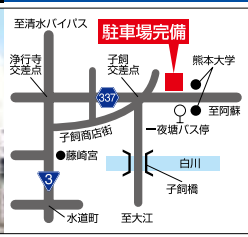

今、人気はクロス&ロードバイク

クロスバイク 通勤や休日サイクリングに利用し、軽い車体と楽なポジションで気軽に乗れます。

ロードバイク 50km以上の長距離サイクリングや、軽い走りとスピードを楽しみたい方へ。

TREK PILOT 1.2 ¥130,000(税込) 楽なポジションで楽しく走れるフィットネスロード。	TREK 5000 ¥250,000(税込) フルカーボンフレームで軽い走りは長距離もラクチン!	KLEIN REVE V ¥269,000(税込) 中高年の方にイチオシのリアサス付快適ロード。
TREK 7.3 FX ¥68,000(税込) 今年、販売台数No.1の人気モデル。カラー全4色	OPERA CARAVAGGIO ¥124,950(税込) イタリアファッション感覚が研ぎ澄まされた高級街乗り自転車。	KLEIN KARMA X ¥149,000(税込) 前後カーボン使用フレームは、乗り心地はもちろん、フレームの美しさはまさにアート。
TREK 1500 WSD ¥205,000(税込) 女性の体形に合わせたスポーツロード。	JAMIS BICYCLES CODA ¥60,000(税込) 細身のフレームは、見た目も女性にピッタリ!	TREK 7.5 FX WSD ¥98,000(税込) 最高に軽くて乗りやすい女性専用モデル。

お取り扱いメーカー

TREK cannondale KLEIN GARY FISHER LEMOND BMC time cinelli LOOK WINGGOOSE SCHWINN COLNAGO CARRERA LOUIS GARNEAU SPECIALIZED GIANT PINARELLO DE ROSA ANCHOR Bianchi SHIMANO POLAR IRC adidas ROCK SHOX MET Panaracer PEARLIZUMI Campagnolo MICHELIN zerorh+