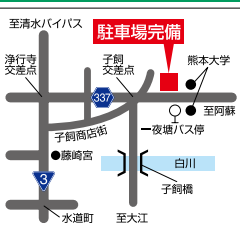

お取り扱いメーカー

TREK cannondale KLEIN GARY FISHER
LEMOND bmc time cinelli LOOK
WENGOOSE SCHWINN COLNAGO
CARRERA LOUIS GARNEAU SPECIALIZED GIANT
PINARELLO DE ROSA ANCHOR Bianchi
SHIMANO POLAR IRC adidas
ROCK SHOX MET Panaracer PENLIZUMI
Campagnolo MICHELIN zeroth+