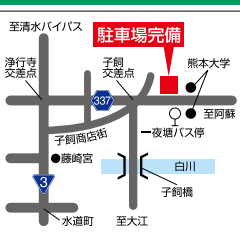

自転車が一番!

www.sharinkan.com

今、一番人気は クロスバイク!

自分の力で、風を感じて気持ちよく走って見ませんか。
そういう気持ちになった時にオススメなのが街乗り専用スポーツサイクル「クロスバイク」です。
通勤、サイクリング、フィットネスなど用途は自由。ママチャリやシティサイクルとは全然違う軽い走りは一度乗ったらライフスタイルをガラリと変えるでしょう。

TREK
7.3 FX ¥68,000 (税込)
只今、販売台数No.1の人気モデル
カラー全4色

TREK
7.5 FX WSD ¥98,000 (税込)
女性の体型に合わせた専用モデル

KLEIN
KARMA X ¥149,000 (税込)
乗り心地はもちろん、
フレームの造形と
塗装の美しさは
まさにアート
カラー全2色

cannondale
BAD BOY ¥118,000 (税込)
大口径アルミフレームの走りの軽さと迫力は
キャンデール人気商品!
カラー全2色

JAMIS BICYCLES
CODA ¥60,000 (税込)
細身のクロモリフレームは、見た目も
新鮮で、乗り心地も満点です。
カラー全2色

LOUIS GARNEAU
TR-LITE ¥75,600 (税込)
街中でも楽しく乗れるベストバイク
カラー全2色

TREK
7100 ¥60,000 (税込)
生涯保証フレームは信頼性抜群。
カラー全4色

Bianchi
PASSO ¥92,400 (税込)
イタリアを代表する人気ブランド
カラー全3色

LOUIS GARNEAU
TR-1 ¥49,350 (税込)
お手頃価格のサス付クロス
カラー全4色

お取り扱いメーカー

熊本県下最大級自転車王国

しゃりんかん

〒860-0851 熊本市子飼本町3-22

TEL096-343-3324 FAX096-345-7887

バーコード読み取り機能付
携帯電話で簡単アクセス!!