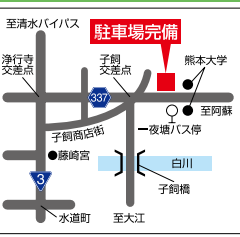

KLEIN
REVE V ¥269,000 (税込) 
中高年の方にイチオシのリヤサス付快適ロード。
遠出もラクラク。

COLNAGO
CLX 105 ¥354,900 (税込) 
走りとコンパクト性能を追求した
コルナゴのカーボン自慢作。

お取り扱いメーカー

TREK cannondale KLEIN GARY FISHER
LEMOND bmc TMC cinelli LOOK
WENGOOSE SCHWINN COLNAGO
CARRERA LOUIS GARNEAU SPECIALIZED GIANT
PINARELLO DE ROSA ANCHOR Bianchi
SHIMANO POLAR IRC adidas
ROCK SHOX OBK MET Panaracer PENLIZUMI
Campagnolo MICHELIN zerorh