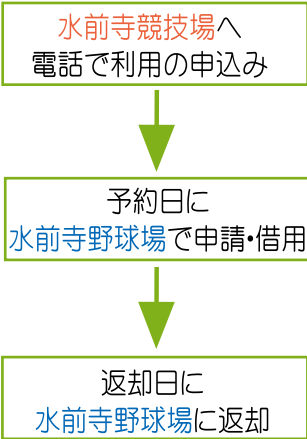

社教振だより
スポーツライフ
3 2007
くまもと

2月20日(火)発行予定です!

3月号予告 都合により変更する場合があります

◇特集
未定

◇連載
スポーツQ&A
ワンポイントアドバイス

◇各種イベントレポート

◇熊本市民スポーツフェスタ
春季大会のおしらせ

◇行事案内・事業案内・
大会結果(12月21日~1月20日)
など

スポーツ用具のレンタル
予約受付中!

◎ 用具貸し出しの流れ ◎

市民の皆さんが気軽にスポーツに親しめるよう、スポーツ用具の貸し出しを行なっています。
キンボールやドッジビー、フロッカーなど誰でも楽しめるユーススポーツを中心に、様々な用具・器具を取りそろえています。
地域のイベントや子ども会、学級活動、PTAなどの行事でご利用いただけます。
お電話でお申込みください。先着順となりますので、ご希望の日に予約ができません場合があります。
(予約は早めです!!)

☆貸し出ししている主な用具
RDチャレンジ・囲碁ボール・キンボール・フロッカー
ショートテラス・テーブルボール・ドッジビー など

お申込み・お問い合わせは 水前寺競技場 096-381-9323へ

詳しい用具の種類・数は
熊本市ホームページ→人権・学び・文化・スポーツ→スポーツしよう からダウンロードできます

社教振だより
スポーツライフ
くまもと

熊本市役所
社会体育課・青少年育成課
市政情報プラザなど
熊本市内各公民館
熊本市総合体育館・青年会館
アクアドームくまもと
浜線健康パーク
南部総合スポーツセンター
託麻スポーツセンター
水前寺野球場・水前寺競技場
肥後銀行熊本市内各支店
JR熊本駅 などで配布しています。

おもな
配布
場所

みなさまのお便りをお待ちしております

(財)熊本市社会教育振興事業団
総務課

〒862-0941
熊本市出水2丁目7番1号
TEL 096-385-1042
FAX 096-385-1099
WEBサイト <http://kc-sks.com>
Eメール info@kc-sks.com