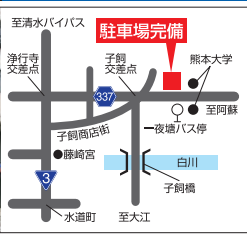

熊本県下最大級自転車王国

しゃりんかん

創業58年
展示車500台

〒860-0851 熊本市市飼本町3-22
TEL096-343-3324 FAX096-345-7887