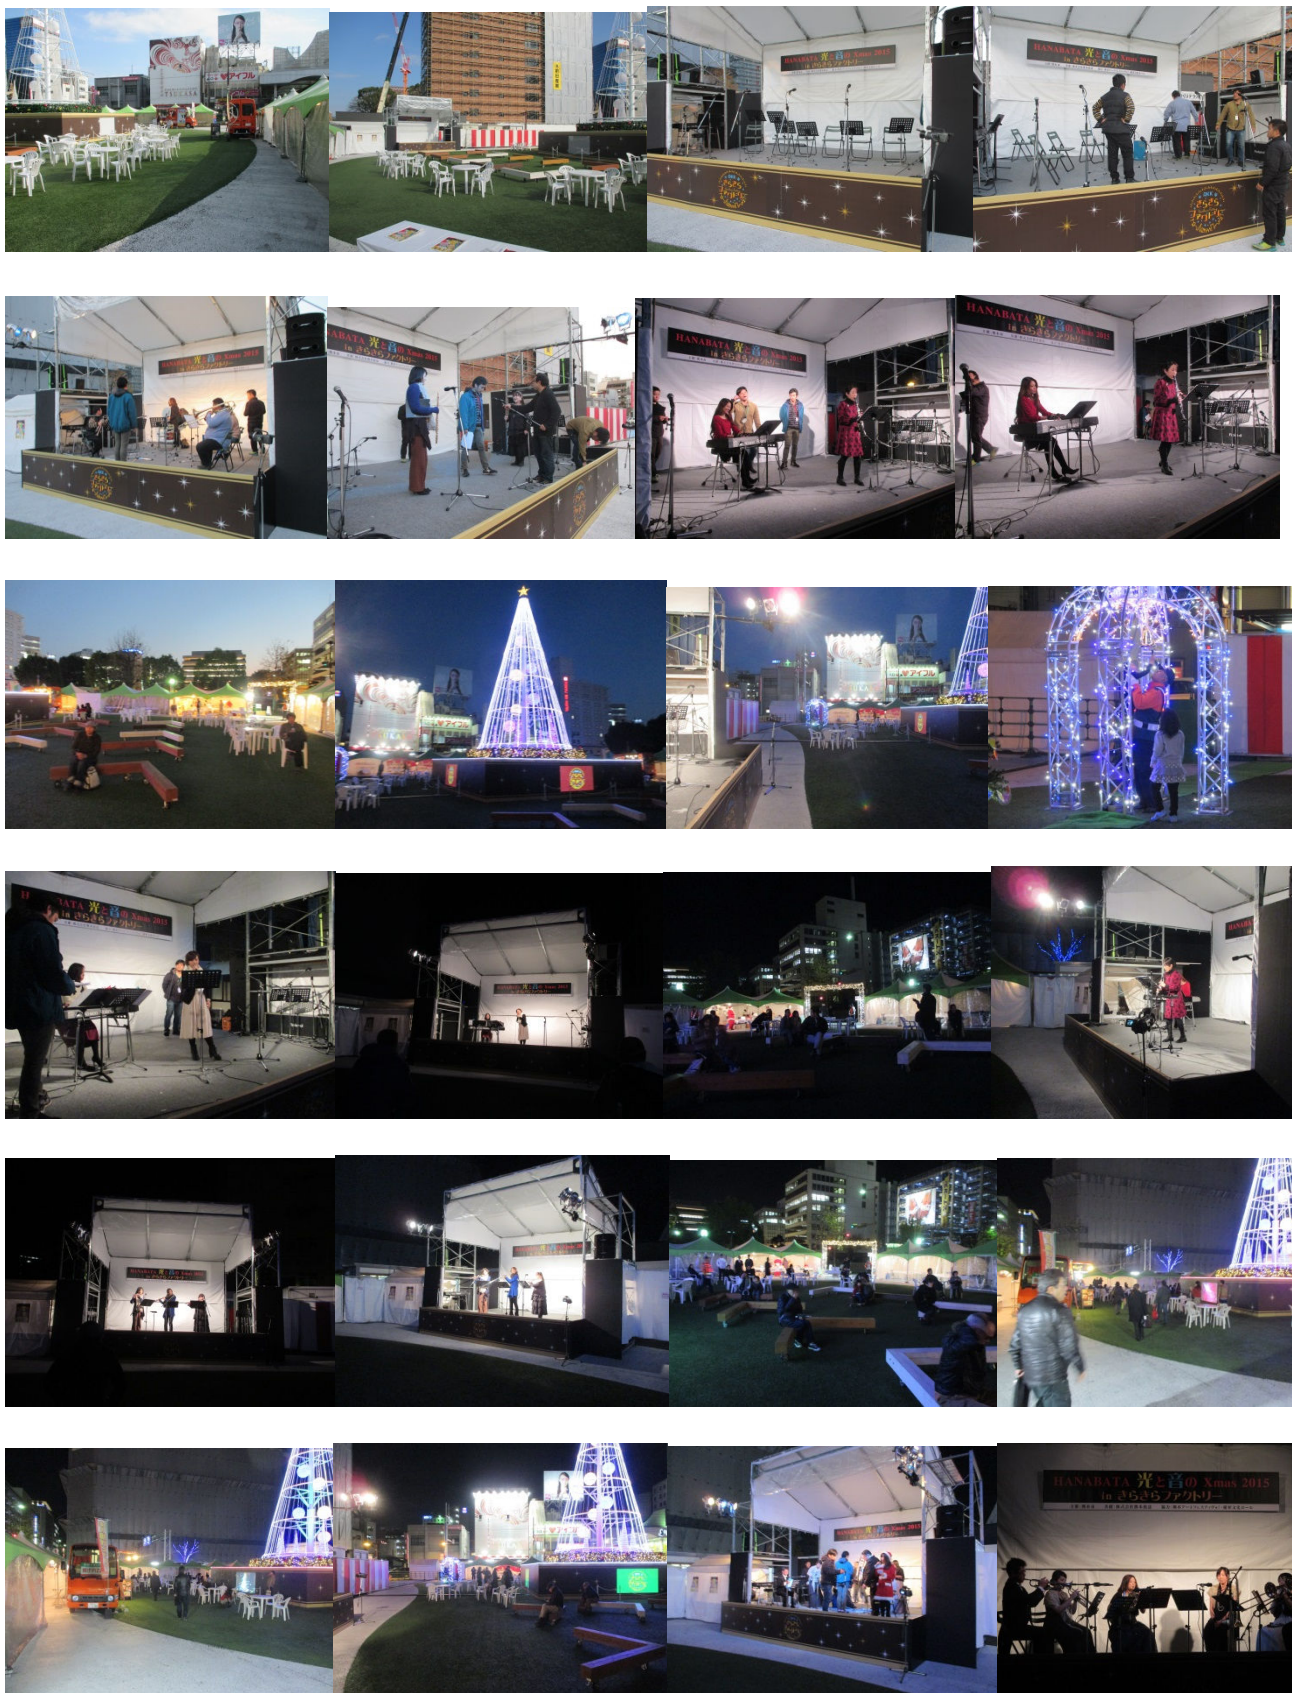

HANABATA 光と音の Xmas 2015 in きらきらファクトリー協力報告

(12/22 写真)