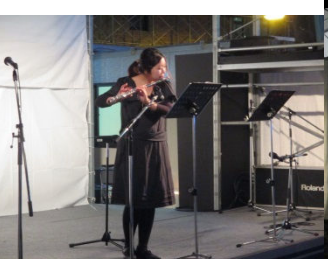

HANABATA 光と音の Xmas 2015 in きらきらファクトリー協力報告