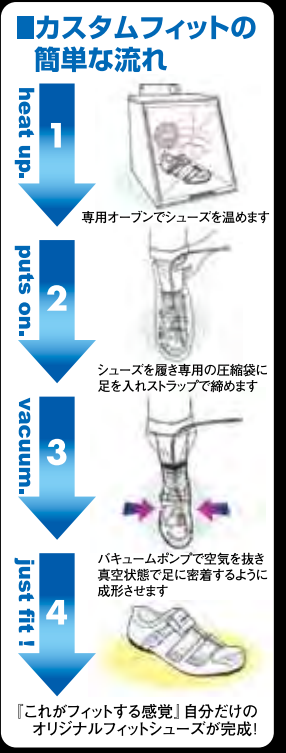

ご自由にお持ち帰りください

注目記事

世界女性スポーツ会議1周年記念

2008ミニバレーボール大会 予選結果速報!

- ❁ WEBサイト 新コンテンツ クラブハウスのご案内
- ❁ アクアドームくまもと スケートリンクはいよいよ3月31日まで!
- ❁ 東部交流センター 春休みジュニア向け教室開催!

2007
熊本城築城
400年祭

ひごまる

指定管理者

**あなたに
合わせます。**

SPDカスタムフィットシステムは、あなたの足の形を元にしてシューズの形を変化させます。これで無理なくフィットする世界で一足のあなたのシューズが生まれます。足に問題(ベタ足、外反母趾、甲高他)有り無しにかかわらず、究極のフィット感が得られ、足の痛み、シビレ等解消し、ペダリング効率は素晴らしく向上します。

春だ! いよいよバイクシーズン到来!!
クロスバイクFXシリーズ スペシャルサイト www.trekfx.jp