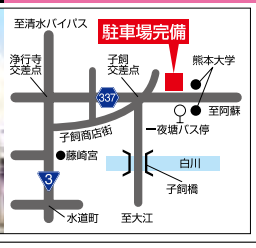

春だ! いよいよバイクシーズン到来!!
クロスバイクFXシリーズ スペシャルサイト www.trekfx.jp

長い距離も楽々サイクリングはロードバイクで!

TREK 2.3 ¥235,000(税込) カーボンバックフレームの3拍子揃った人気モデル!	cannondale caad9.5 ¥239,000(税込) USA元祖アルミフレームで軽さ、剛性、振動吸収性は満足出来ます。	COLNAGO Primavera Tiagra ¥168,000(税込) イタリアの名門、本物のレーシングバイクへの第一歩。イタリアの名門、本物のレーシングバイクへの第一歩。

通勤と健康維持は気軽に乗れるクロスバイクから!

TREK 7.5FX ¥100,000(税込) カーボンフォークに軽い走りのホール。当店売れ筋No1!(2色)	GARY FISHER MENDOTA ¥130,000(税込) カーボンスイッチプレートフォークにディスクブレーキ。魅力満載のフィットネスバイク。	GIANT ESCAPE R3 ¥49,350(税込) 価格を押さえたコストパフォーマンスモデル。カラーも豊富(5色)

どこでも走れて、タイヤやグリップを好みにコーディネートする楽しさは MTBの魅力です!

TREK 4300 ¥55,000(税込) 生涯保証のフレームは、悪路歩行も問題無し。	cannondale F7ディスク ¥69,000(税込) 10万円以下は生産しない高級ブランドから遂にお手頃価格登場!	GARY FISHER Montare ¥168,000(税込) 29インチホイールの通勤からツーリング迄こなす欲張りバイク!

かわいいルックスと取り回しのよさが魅力の小径車

BD-1 capreo ¥185,850(税込) 世界の名車に挙げられるドイツが誇るフォルディングバイク!	Bruno ROAD MIXTE ¥52,500(税込) 今、最もオシャレな走りのスモールホイールバイク。カラー4色有。	Bianchi Minivlevo-7 ¥40,950(税込) ピアンキと言えはチェレステカラーです。