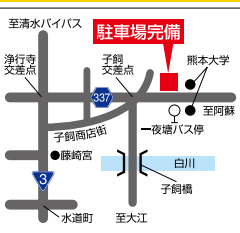

**TREK**  
4500

¥85,000(税込)  
生涯保証のフレームは、信頼性の証です。

**cannondale**  
F7カスタム

¥67,400(税込)  
絵になるキャンパンドールバイクが  
遂に、10万円以下で売られています。

お取り扱いメーカー

TREK cannondale KLEIN GARY FISHER  
LEMOND BMC TIME Cinelli LOOK  
WONGOOSE SCHWINN COLNAGO  
CARRERA LOUIS GARNEAU SPECIALIZED GIANT  
PINARELLO DE ROSA ANCHOR Bianchi  
SHIMANO POLAR IRC adidas OSK  
ROCK STORA MET Panaracer PENALIZUMI zeroth+  
Campagnolo MICHELIN RIDLEY