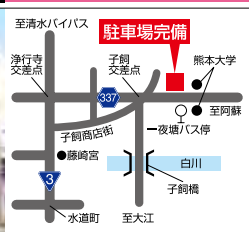

お取り扱いメーカー

TREK cannondale KLEIN GARY FISHER
LEMOND BMC time cinelli LOOK
WENGOOSE SCHWINN COLNAGO
CARRERA LOUIS GARNEAU SPECIALIZED GIANT
PINARELLO DE ROSA ANCHOR Bianchi
SHIMANO POLAR IRE adidas OSK
ROCK SHOX MET Panaracer PENALIZAMI zerorth+
SHOX Campagnolo MICHELIN RIDELEY