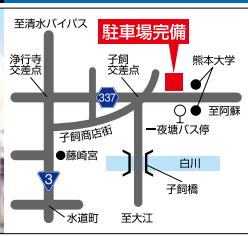

女性専用デザイン WSDモデル

Madone 4.5WSD ¥295,000 (税込)
女性でも楽に快適に乗れるフルカーボン最軽量モデル。

2.1WSD ¥175,000 (税込)
最初に乗るロードもこの価格帯は絶対です。

7.5FX WSD ¥100,000 (税込)
自転車の楽しさが実感出来る軽い走りはつい選出をしたくなります。

お取り扱いメーカー

TREK cannondale KLEIN GARY FISHER
LEMOND BMC time cinelli LOOK
WENGOOSE SCHWINN COLNAGO
CARRERA LOUIS GARNEAU SPECIALIZED GIANT
PINARELLO DE ROSA ANCHOR Bianchi
SHIMANO POLAR IRC adidas OSK
ROCK SHOX MET Panaracer PENALIZIMI zerorth+
Campagnolo MICHELIN RIDEV